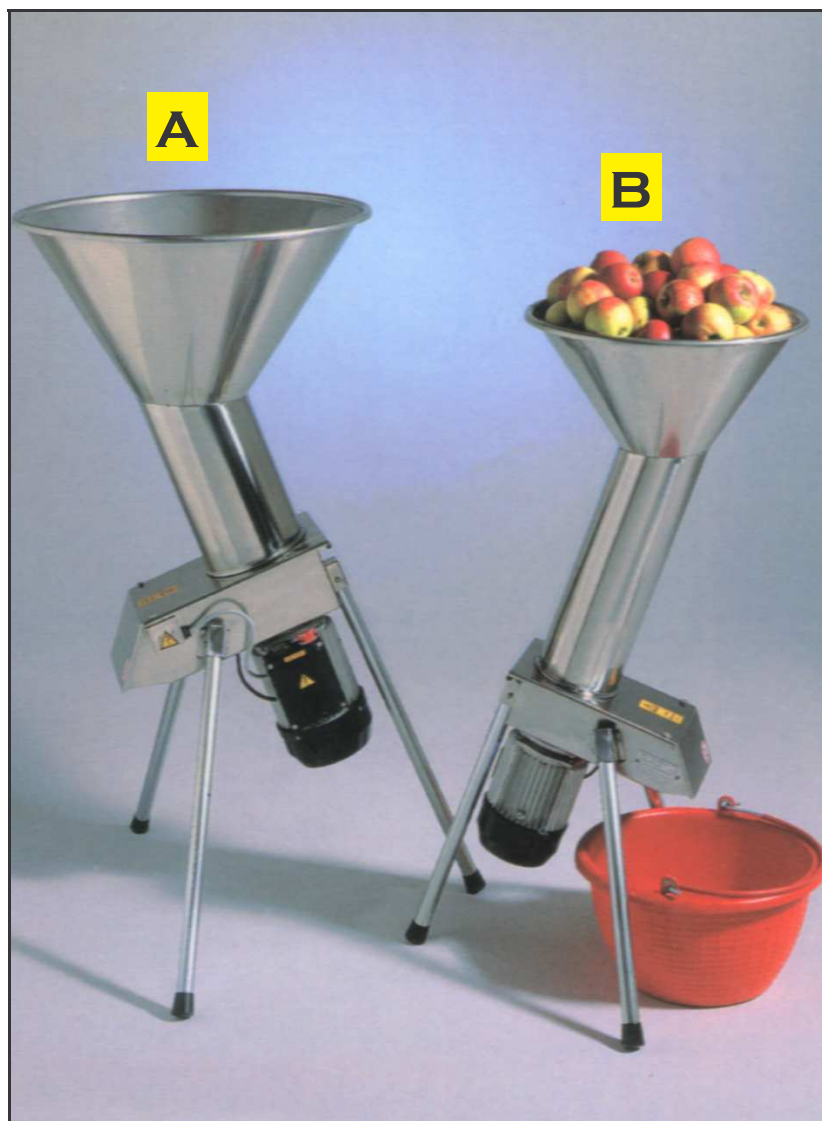

BROYEURS A POMMES ET FRUITS ELECTRIQUES

A Broyeur à pommes et fruits électrique MIXER, 1 000 à 1 500 kg/heures, trémie de 60 litres, 2,8 CV, 2060 watts, hauteur 1,35 mètres, poids 32 kg.

B Broyeur à pommes et fruits électrique MINIMIXER, 400 kg /heures, trémie de 30 litres, 1,8 CV, 1325 watts, hauteur 1,20 mètres, poids 22 kg.