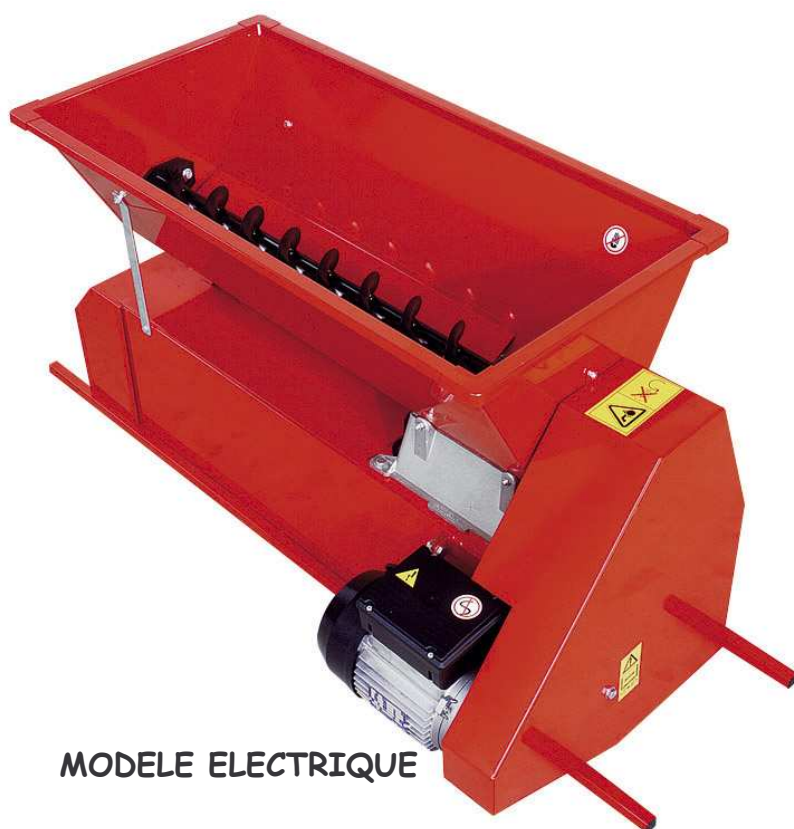

FOULOIR EGRAPPOIR

A RAISINS

MODELE MANUEL

Structure : acier peint.

Rouleaux : aluminium.

Diam. rouleaux : 9,5 cm.

Long. rouleaux : 22 cm.

Trémie : 40x75 cm.

Dimensions : 116x60x63 cm.

Poids : 38 kg.

Mode : manuel à volant.

Rendement : 1 000 kg/h.

Référence : FOUBAB00.

MODELE ELECTRIQUE

Structure : acier peint.

Rouleaux : aluminium.

Diam. rouleaux : 9,5 cm.

Long. rouleaux : 22 cm.

Trémie : 45x90 cm.

Dimensions : 116x60x63 cm.

Poids : 54 kg.

Mode : électrique à moteur.

Puissance : 1CV.

Rendement : 1 500 kg/h.