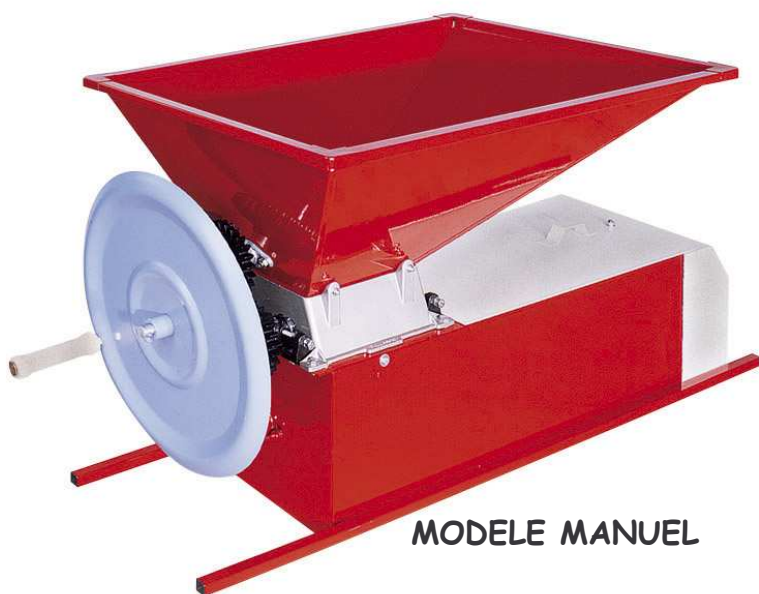

FOULOIR EGRAPPOIR

A RAISINS

MODELE MANUEL

Structure : acier peint.

Rouleaux : aluminium.

Diam. rouleaux : 9,5 cm.

Long. rouleaux : 22 cm.

Trémie : 40x75 cm.

Dimensions : 116x60x63 cm.

Poids : 38 kg.

Mode : manuel à volant.

Rendement : 1 000 kg/h.

Référence : FOUBAB00.

MODELE ELECTRIQUE

Structure : acier peint.

Rouleaux : aluminium.

Diam. rouleaux : 9,5 cm.

Long. rouleaux : 22 cm.

Trémie : 45x90 cm.

Dimensions : 116x60x63 cm.

Poids : 54 kg.

Mode : électrique à moteur.

Puissance : 1CV.

Rendement : 1 500 kg/h.